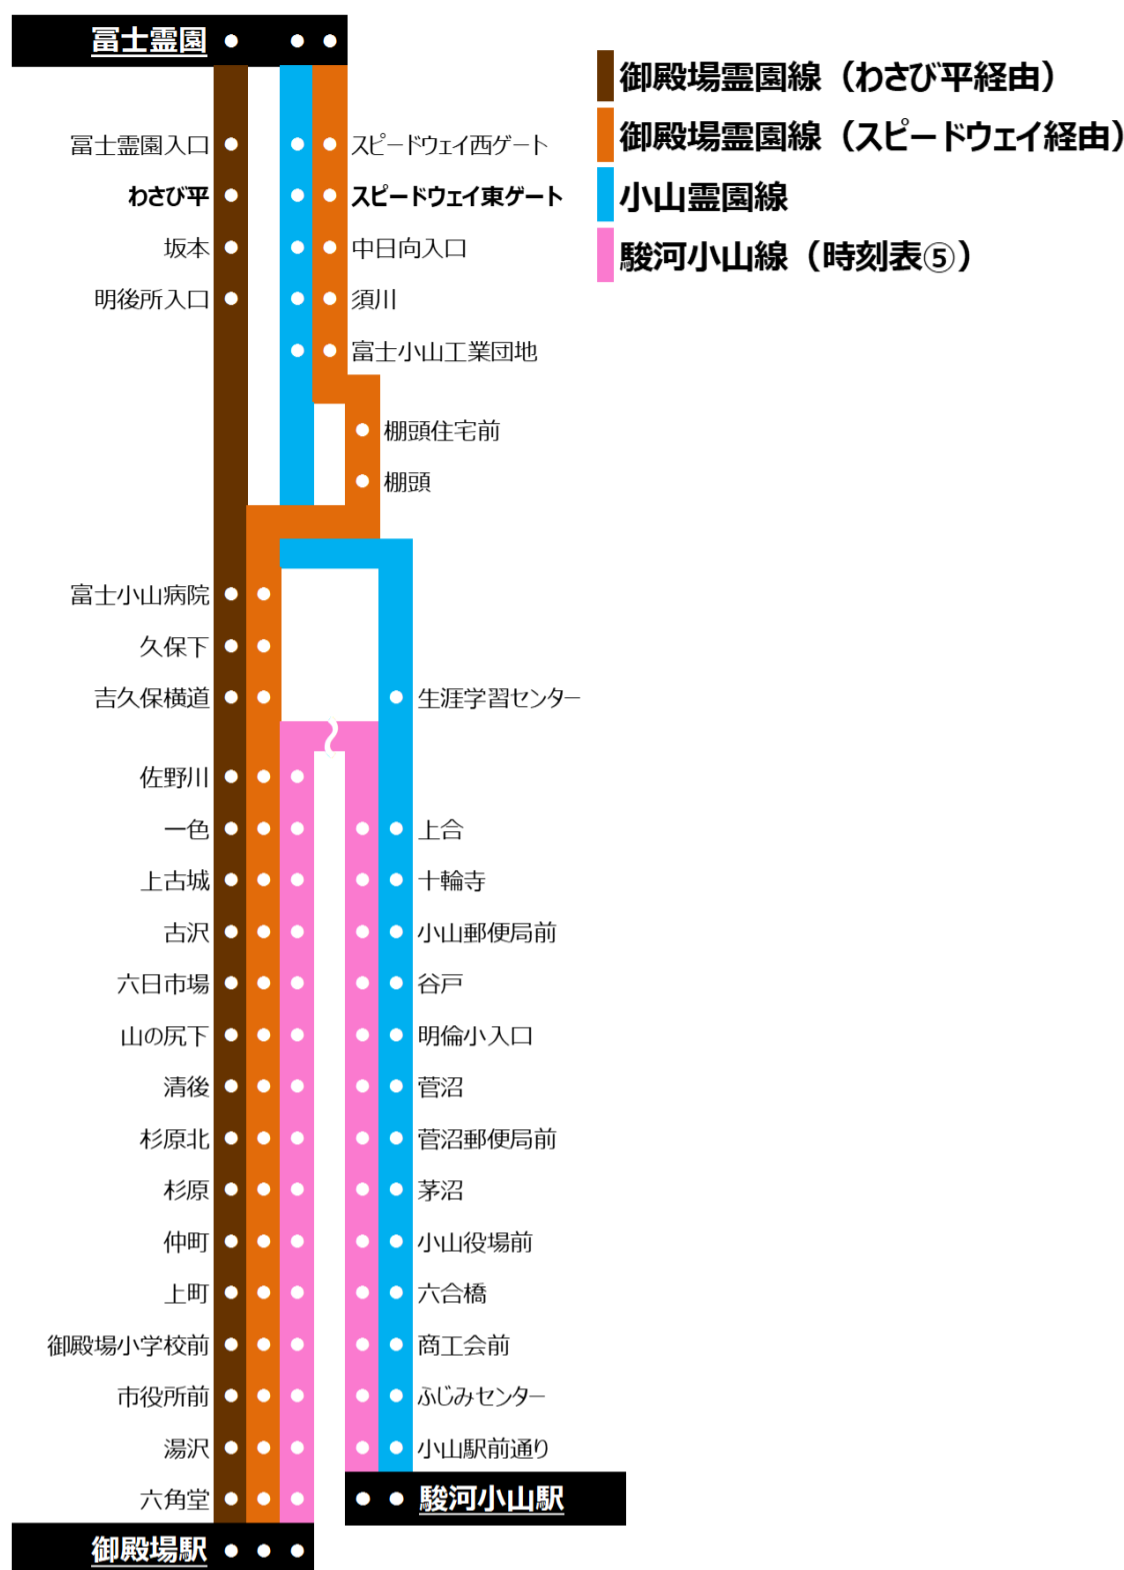

Fujikyū Route Bus timetable No.8

発行：富士急モビリティ株式会社 ☎0550-82-1333

御殿場駅⑤番のりば→富士霊園方面

Table with 5 columns: 御殿場駅からの運賃, 運行記号, ●▽スピ, ●スピ, ●わ. Rows include destinations like 佐野川, 吉久保横道, 富士小山病院, etc.

富士霊園→御殿場駅方面

Table with 5 columns: 富士霊園からの運賃, 運行記号, ●▽わ, ●わ, ●スピ. Rows include destinations like 富士霊園, スピードウェイ西ゲート, 須川, etc.

駿河小山駅→富士霊園 行き

Table with 13 columns showing departure times from 駿河小山駅 to 富士霊園 for various routes like 小山役場前, 生涯学習センター, etc.

富士霊園→駿河小山駅 行き

Table with 12 columns showing departure times from 富士霊園 to 駿河小山駅 for various routes like スピードウェイ西ゲート, 須川, etc.

凡例

Table with 2 columns: Symbol (●, ▽, わ) and Description (e.g., 土日祝日のみ運行, 他印に関わらず, 1月1日は運休).

※平日は御殿場駅・駿河小山駅より富士霊園直行シャトルバスが運行しております。富士霊園(0550-78-0311)までお問い合わせ下さい。

御殿場地域の路線バスに関するお問い合わせ
富士急モビリティ株式会社 TEL 0550-82-1333

御殿場プレミアム・
アウトレット

岩波駅

裾野駅

三島駅

アウトレットまでの運賃 (円)

450円

620円

780円