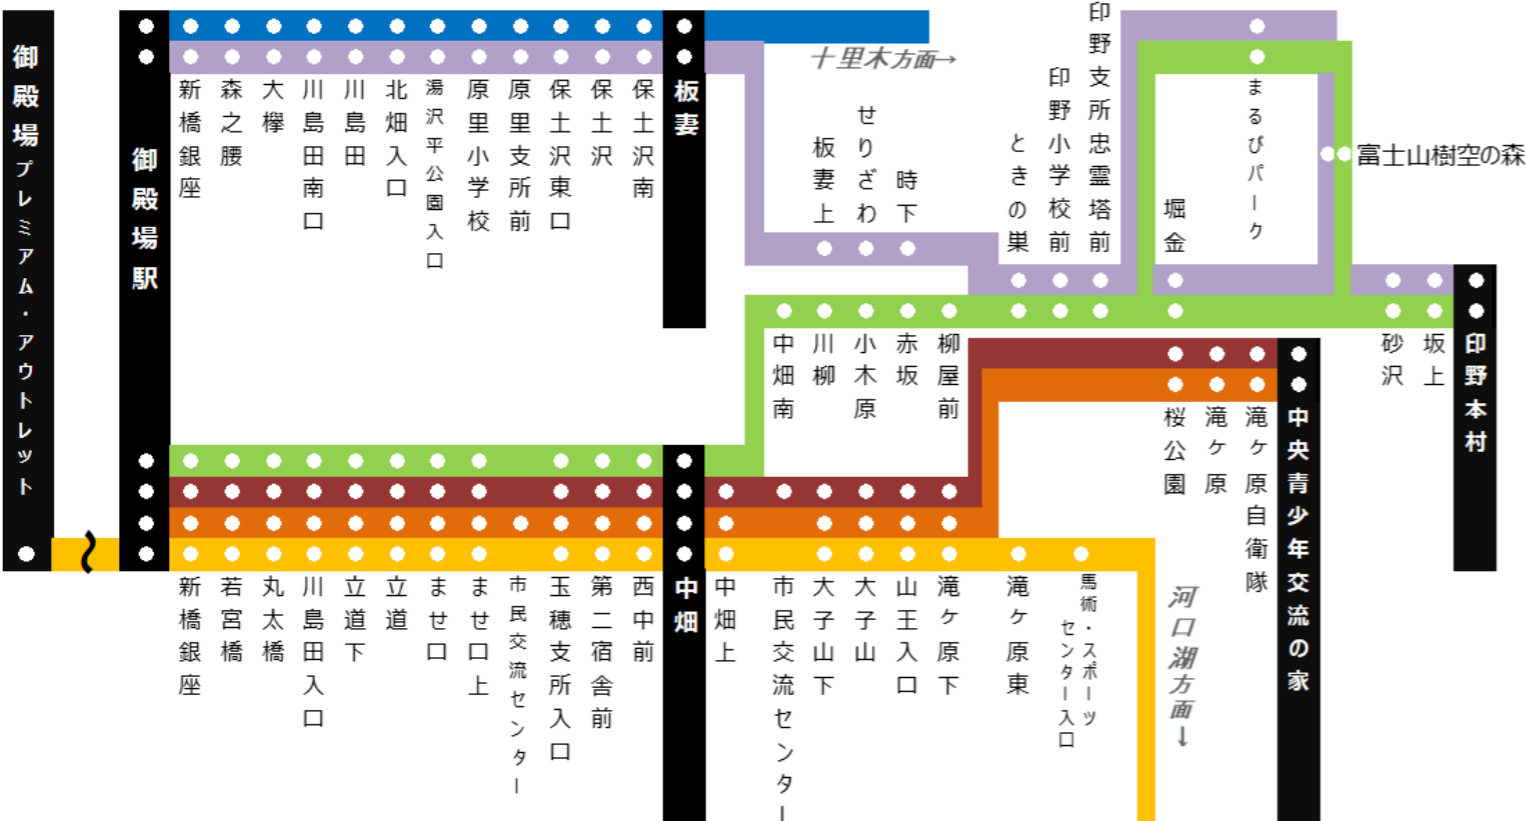

御殿場駅→中畑・中央青少年交流の家・印野本村・河口湖駅方面 (御殿場駅①番のりば)

Table with 20 columns (departure times) and 20 rows (destinations like 御殿場駅, 新橋銀座, 若宮橋, etc.).

御殿場駅(中畑経由①番のりば・板妻経由④番のりば)→印野本村方面

Table with 7 columns (departure times) and 20 rows (destinations like 御殿場駅, 中畑, 中畑南, etc.).

印野本村→御殿場駅方面

御殿場駅 までの運賃(円)	運行記号	▲◆	◆	▲◆	◆	◆	◆
経路	中	中	中樹	板樹	板樹	中樹	
印野本村	7:33	9:37	11:00	12:35	14:45	17:30	
300 坂上	7:34	9:38	11:01	12:36	14:46	17:31	
340 砂沢	7:35	9:39	11:02	12:36	14:46	17:32	
340 富士山樹空の森	-	-	11:03	12:38	14:48	17:33	
390 まるびパーク	-	-	-	11:04	12:39	14:49	17:34
390 堀金	7:35	9:39	-	-	-	-	
440 印野支所忠霊塔前	7:36	9:40	11:05	12:39	14:49	17:35	
320 印野小学校前	7:36	9:40	11:05	12:39	14:49	17:35	
400 ときの巣	7:37	9:41	11:06	12:40	14:50	17:36	
400 時下	-	-	-	12:41	14:51	-	
400 せりざわ	-	-	-	12:42	14:52	-	
440 板妻上	-	-	-	12:43	14:53	-	
440 板妻	-	-	-	12:44	14:54	-	
440 柳屋前	7:38	9:42	11:06	-	-	17:36	
490 赤坂	7:38	9:42	11:07	-	-	17:37	
490 小木原	7:39	9:43	11:08	-	-	17:38	
490 川柳	7:40	9:44	11:09	-	-	17:39	
490 中畑南	7:42	9:46	11:11	-	-	17:41	
520 中畑	7:43	9:47	11:12	-	-	17:42	
520 御殿場駅	7:55	9:59	11:24	12:59	15:09	17:54	

FujiQモビリティ Bus Concierge

登録不要・無料ですぐにご利用いただけます！

- バス停とのりばを探す
- バスの位置・運行情報がわかる
- 乗りたいバスの時間を調べる
- バスルートを知る

富士急バスコンシェルジュ

青年の家線 凡例

無印	毎日運行
▲	土日祝日及び旧盆(8/13~8/16)は運休
◆	12月29日~1月3日は運休
交	市民交流センター経由
C1	お宮橋経由、河口湖駅行き
C2	吉田高校南口経由、河口湖駅行き