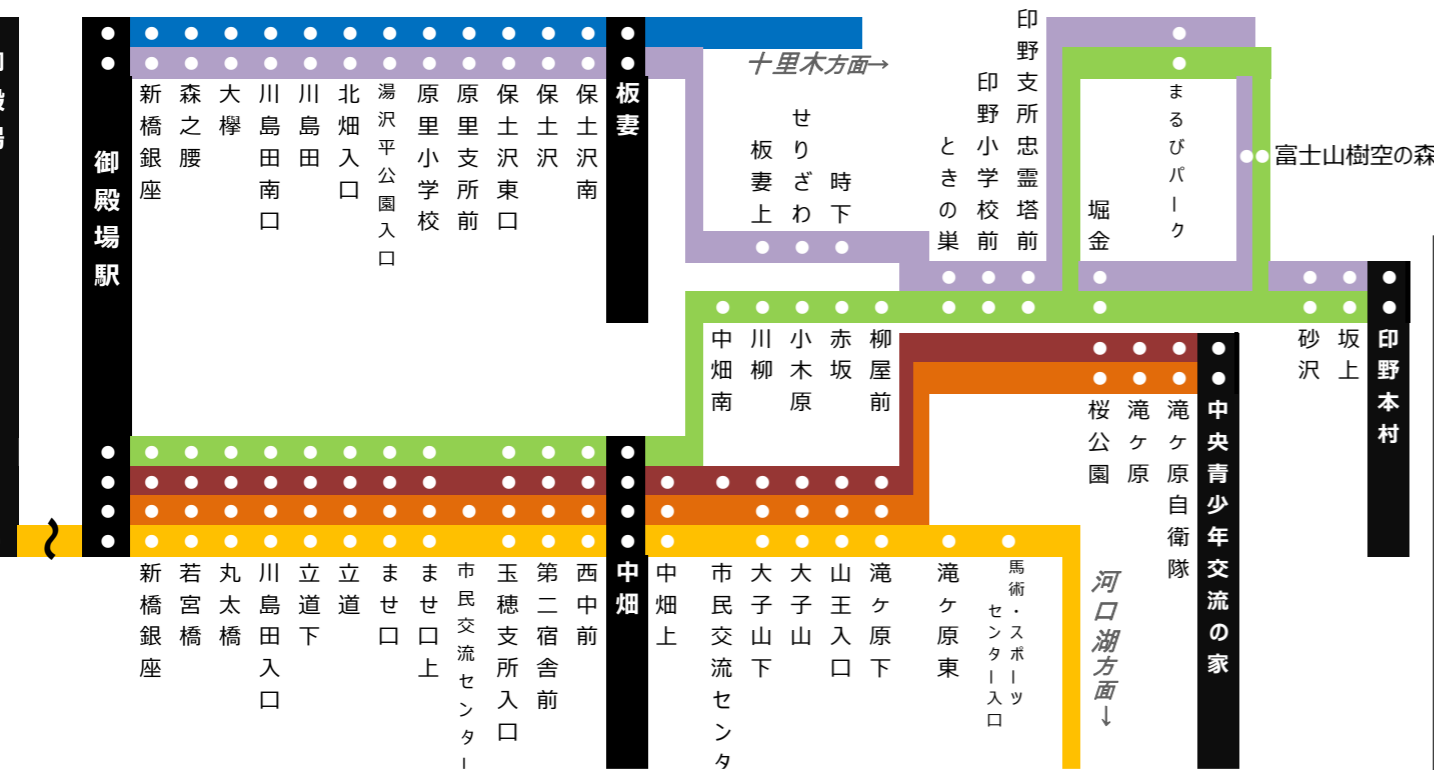

御殿場駅→中畑・中央青少年交流の家・印野本村・河口湖駅方面 (御殿場駅①番のりば)

Table with 20 columns (departure times) and 20 rows (destinations like 御殿場駅, 新橋銀座, 若宮橋, etc.).

御殿場駅(中畑経由①番のりば・板妻経由④番のりば)→印野本村方面

Table with 7 columns (departure times) and 20 rows (destinations like 御殿場駅, 中畑, 中畑南, etc.).

Table titled '青年の家線 凡例' (Youth Line General Rules) with 2 columns: Symbol and Description (e.g., 無印 毎日運行, ▲ 土日祝日及び旧盆(8/13~8/16)は運休).

Advertisement for 'Bus Concierge' featuring a smartphone app, a QR code, and text: '登録不要・無料ですぐにご利用いただけます!'.