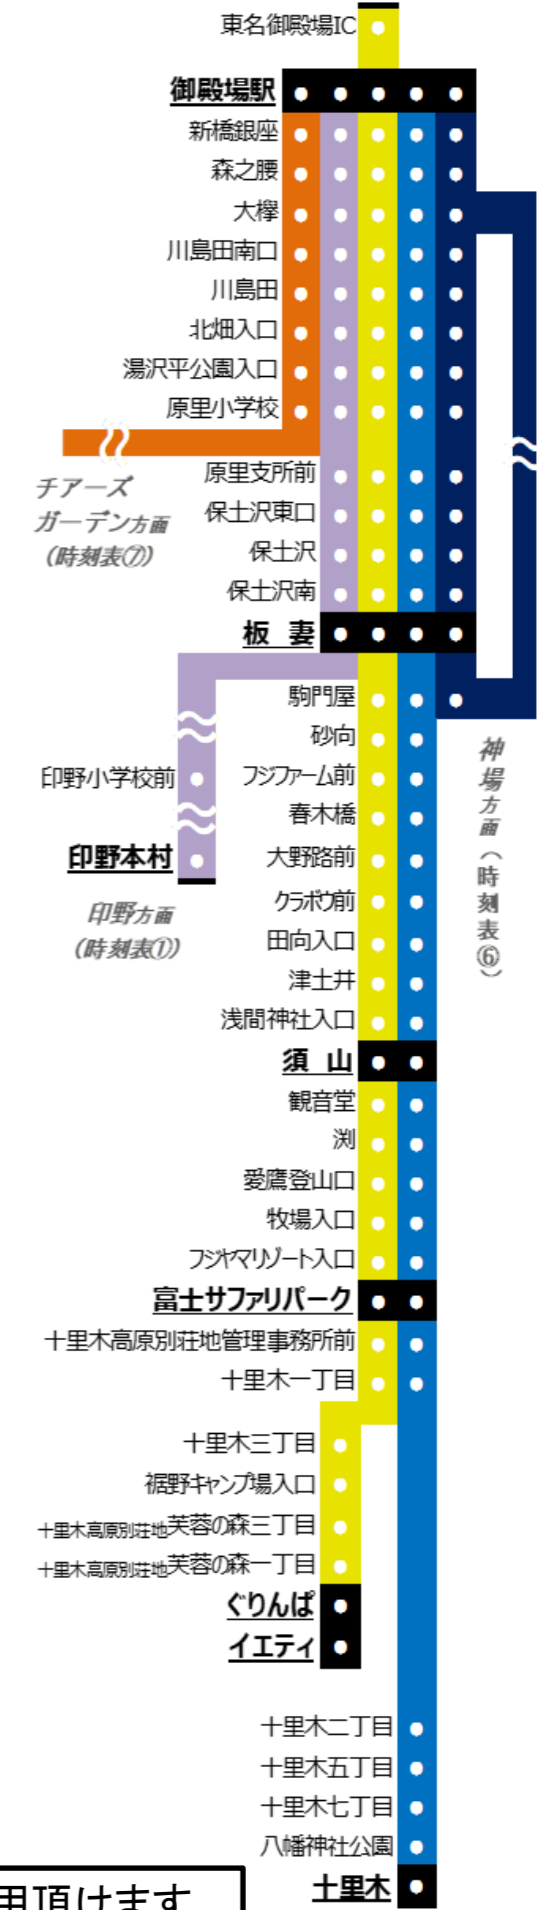

※交通系ICカードがご使用頂けます。

御殿場地域の路線バスに関するお問い合わせ
富士急モビリティ株式会社 TEL 0550-82-1333

富士急モビリティ株式会社 路線バス時刻表④【J-line 十里木線・ぐりんぱ・イエティ線】 2024年4月1日改正

Fujikyū Route Bus timetable No.4

ぐりんぱ・十里木 → 御殿場駅・東名御殿場IC

運行記号	▲◆	▲◆	▲◆	△◆	▲◆	▲◆	▲◆	△◆	◆		★サ	◆	サ	サ	◆	サ	★サ	△◆	サ	▲◆	◆		
系統	循環線		J1		循環線	循環線	循環線		循環線	J1	J2		J1	J1		J1	J1		J1				
行き先	御殿場駅	御殿場駅	御殿場駅	御殿場駅	御殿場駅	御殿場駅	御殿場駅	御殿場駅	御殿場駅	御殿場駅	御殿場IC	御殿場駅	御殿場駅	御殿場駅	御殿場駅	御殿場駅	御殿場駅	御殿場駅	御殿場駅	御殿場駅	御殿場駅		
イエティ(営業日のみ)	-	-	-	-	-	-	-	-	-	-	10:33	-	-	-	-	-	16:23	-	18:08	-	-		
ぐりんぱ	-	-	-	-	-	-	-	-	-	-	10:40	-	-	-	-	-	16:30	-	18:15	-	-		
十里木高原別荘地美善の森一丁目	-	-	-	-	-	-	-	-	-	-	10:43	-	-	-	-	-	16:33	-		-	-		
十里木高原別荘地美善の森三丁目	-	-	-	-	-	-	-	-	-	-	10:45	-	-	-	-	-	16:35	-		-	-		
裾野キャンプ場入口	-	-	-	-	-	-	-	-	-	-	10:47	-	-	-	-	-	16:37	-		-	-		
十里木三丁目	-	-	-	-	-	-	-	-	-	-	10:48	-	-	-	-	-	16:38	-		-	-		
十里木	-	-	7:00	-	-	-	-	-	-	9:20		-	12:30	13:45	-	14:55		-	18:40	-	-		
八幡神社公園	-	-	7:01	-	-	-	-	-	-	9:21		-	12:31	13:46	-	14:56		-	18:41	-	-		
十里木七丁目	-	-	7:02	-	-	-	-	-	-	9:22		-	12:32	13:47	-	14:57		-	18:42	-	-		
十里木五丁目	-	-	7:02	-	-	-	-	-	-	9:22		-	12:32	13:47	-	14:57		-	18:42	-	-		
十里木二丁目	-	-	7:03	-	-	-	-	-	-	9:23		-	12:33	13:48	-	14:58		-	18:43	-	-		
十里木一丁目	-	-	7:03	-	-	-	-	-	-	9:23	10:48	-	12:33	13:48	-	14:58	16:38	-	18:43	-	-		
十里木高原別荘地管理事務所前	-	-	7:05	-	-	-	-	-	-	9:25	10:50	-	12:35	13:50	-	15:00	16:40	-	18:45	-	-		
富士サファリパーク	-	-		-	-	-	-	-	-		10:54	-	12:39	13:54	-	15:04	16:44	-	18:49	-	-		
フジマリゾート入口	-	-	7:09	-	-	-	-	-	-	9:29	10:57	-	12:42	13:57	-	15:07	16:47	-	18:52	-	-		
牧場入口	-	-	7:09	-	-	-	-	-	-	9:29	10:57	-	12:42	13:57	-	15:07	16:47	-	18:52	-	-		
愛鷹登山口	-	-	7:11	-	-	-	-	-	-	9:31	10:59	-	12:44	13:59	-	15:09	16:49	-	18:54	-	-		
測	-	-	7:14	-	-	-	-	-	-	9:34	11:02	-	12:47	14:02	-	15:12	16:52	-	18:57	-	-		
観音堂	-	-	7:15	-	-	-	-	-	-	9:35	11:03	-	12:48	14:03	-	15:13	16:53	-	18:58	-	-		
須山	-	-	7:16	-	-	-	-	-	-	9:36	11:04	-	12:49	14:04	-	15:14	16:54	-	18:59	-	-		
浅間神社入口	-	-	7:16	-	-	-	-	-	-	9:36	11:04	-	12:49	14:04	-	15:14	16:54	-	18:59	-	-		
津土井	-	-	7:16	-	-	-	-	-	-	9:36	11:04	-	12:49	14:04	-	15:14	16:54	-	18:59	-	-		
田向入口	-	-	7:17	-	-	-	-	-	-	9:37	11:05	-	12:50	14:05	-	15:15	16:55	-	19:00	-	-		
クラブ前	-	-	7:18	-	-	-	-	-	-	9:38	11:06	-	12:51	14:06	-	15:16	16:56	-	19:01	-	-		
大野路前	-	-	7:18	-	-	-	-	-	-	9:38	11:06	-	12:51	14:06	-	15:16	16:56	-	19:01	-	-		
春木橋	-	-	7:20	-	-	-	-	-	-	9:40	11:08	-	12:53	14:08	-	15:18	16:58	-	19:03	-	-		
フジファーム前	-	-	7:21	-	-	-	-	-	-	9:41	11:09	-	12:54	14:09	-	15:19	16:59	-	19:04	-	-		
砂向	-	-	7:24	-	-	-	-	-	-	9:44	11:12	-	12:57	14:12	-	15:22	17:02	-	19:07	-	-		
駒門屋	6:38	7:00	7:26	7:26	7:29	-		8:40	9:05	9:46	11:14	-	12:59	14:14	-	15:24	17:04	-	19:09	-	-		
印野本村						-						12:35			14:45			-		-	-		
富士山樹空の森						-						12:38			14:48			-		-	-		
印野小学校前						-						12:39			14:49			-		-	-		
板妻	6:38	7:00	7:26	7:26	7:30	-		8:19	8:40	9:05	9:46	11:14	12:44	12:59	14:14	14:54	15:24	17:04	19:00	19:09	19:58	20:28	
保土沢南	6:39	7:01	7:27	7:27	7:31	-		8:20	8:41	9:06	9:47	11:15	12:45	13:00	14:15	14:55	15:25	17:05	19:01	19:10	19:59	20:29	
保土沢	6:40	7:02	7:28	7:28	7:32	-		8:21	8:42	9:07	9:48	11:16	12:46	13:01	14:16	14:56	15:26	17:06	19:02	19:11	20:00	20:30	
保土沢東口	6:41	7:03	7:29	7:29	7:33	-		8:22	8:43	9:08	9:49	11:17	12:47	13:02	14:17	14:57	15:27	17:07	19:03	19:12	20:01	20:31	
原里支所前	6:41	7:04	7:29	7:29	7:34	-		8:22	8:43	9:09	9:49	11:17	12:47	13:02	14:17	14:57	15:27	17:07	19:03	19:12	20:01	20:31	
原里小学校	6:42	7:05	7:30	7:30	7:35	-		8:23	8:44	9:10	9:50	11:18	12:48	13:03	14:18	14:58	15:28	17:08	19:04	19:13	20:02	20:32	
湯沢平公園入口	6:43	7:06	7:31	7:31	7:36	-		8:19	8:24	8:45	9:11	9:51	11:19	12:49	13:04	14:19	14:59	15:29	17:09	19:05	19:14	20:03	20:33
北畑入口	6:43	7:06	7:31	7:31	7:36	-		8:19	8:24	8:45	9:11	9:51	11:19	12:49	13:04	14:19	14:59	15:29	17:09	19:05	19:14	20:03	20:33
川島田	6:44	7:07	7:32	7:32	7:37	-		8:20	8:25	8:46	9:12	9:52	11:20	12:50	13:05	14:20	15:00	15:30	17:10	19:06	19:15	20:04	20:34
川島田南口	6:46	7:08	7:34	7:34	7:39	-		8:22	8:27	8:48	9:13	9:54	11:22	12:52	13:07	14:22	15:02	15:32	17:12	19:08	19:17	20:06	20:36
大榎	6:47	7:09	7:34	7:34	7:40	-		8:22	8:28	8:49	9:14	9:54	11:22	12:52	13:07	14:22	15:02	15:32	17:12	19:08	19:17	20:06	20:36
森之腰	6:48	7:10	7:35	7:35	7:41	-		8:23	8:29	8:50	9:15	9:55	11:23	12:53	13:08	14:23	15:03	15:33	17:13	19:09	19:18	20:07	20:37
新橋銀座	6:49	7:12	7:35	7:35	7:42	-		8:23	8:31	8:51	9:17	9:55	11:23	12:53	13:08	14:23	15:03	15:33	17:13	19:09	19:18	20:07	20:37
御殿場駅	6:53	7:15	7:40	7:40	7:46	-		8:30	8:35	8:54	9:20	10:00	11:28	12:59	13:13	14:28	15:09	15:38	17:18	19:14	19:23	20:12	20:42
東名御殿場IC	=	=	=	=	=	-		=	=	=	=	=	=	=	=	=	=	=	=	=	=	=	=