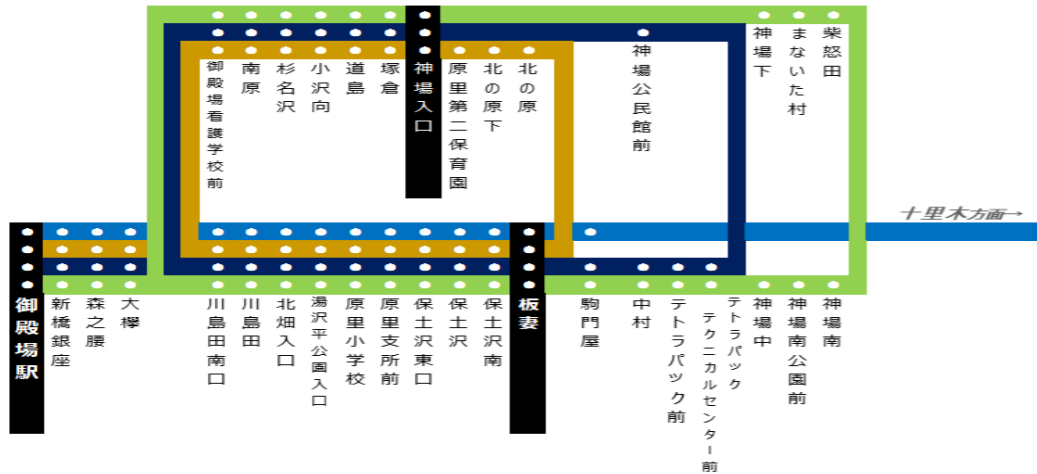

Fujikyū Route Bus timetable No.6

御殿場駅④番のりば→神場入口・板妻方面(神場先回り)

Table with 5 columns: 運行記号, 路線, 板妻神場, 神場南, 北の原, 板妻神場. Rows list bus routes and arrival times at various stops.

御殿場駅④番のりば→板妻・神場入口方面(板妻先回り)

Table with 7 columns: 運行記号, 神場南, 神場南, 神場南, 板妻神場, 板妻神場, 板妻神場. Rows list bus routes and arrival times at various stops.

神場循環 凡例
▲ 土日祝日と8月13日～8月16日は運休
◆ 12/29～1/3は運休

※道路状況により遅れが生じることがあります。あらかじめご了承ください。
※交通系ICカードがご使用頂けます。
※御殿場駅～板妻間は時刻表④をご覧ください。

御殿場地域の路線バスに関するお問い合わせ
富士急モビリティ株式会社 TEL 0550-82-1333