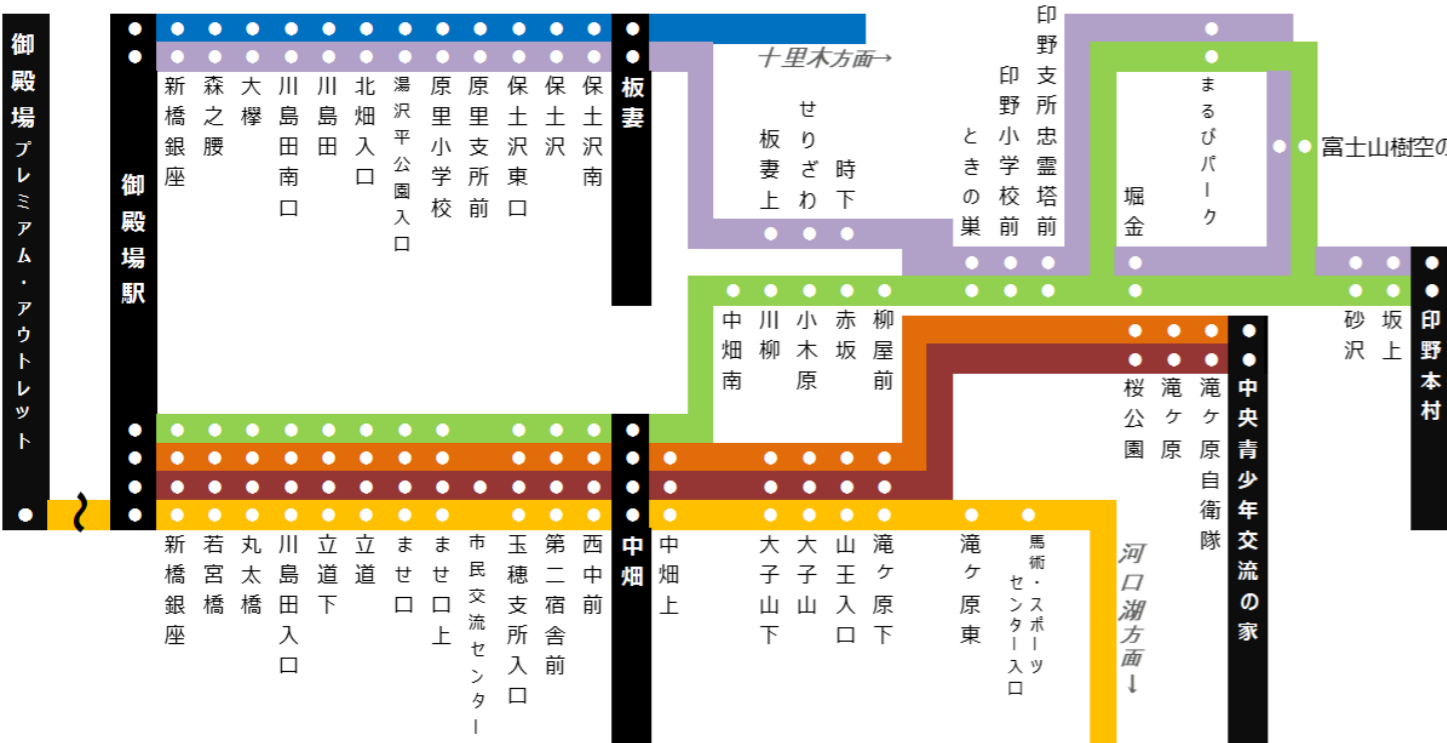

御殿場駅(中畑經由①番のりば・板妻經由④番のりば)→印野本村方面

運行記号	▲◆	◆	▲◆	◆	◆	◆
經由	板	中樹	中樹	中樹	板樹	中
御殿場からの運賃(円)						
御殿場	7:08	9:10	10:30	12:05	14:15	17:05
300 中畑	||	9:20	10:40	12:15	||	17:15
340 中畑南	||	9:20	10:40	12:15	||	17:15
340 川柳	||	9:21	10:41	12:16	||	17:16
390 小木原	||	9:22	10:42	12:17	||	17:17
390 赤坂	||	9:23	10:43	12:18	||	17:18
440 柳屋前	||	9:24	10:44	12:19	||	17:19
320 板妻	7:20	||	||	||	14:27	||
400 板妻上	7:21	||	||	||	14:27	||
400 せりざわ	7:22	||	||	||	14:29	||
400 時下	7:22	||	||	||	14:29	||
440 ときの巣	7:24	9:25	10:45	12:20	14:31	17:20
440 印野小学校前	7:24	9:25	10:45	12:20	14:31	17:20
440 印野支所忠霊塔前	7:24	9:25	10:45	12:20	14:31	17:20
490 堀金	7:26	||	||	||	||	17:21
490 まるびパーク	||	9:25	10:45	12:20	14:31	||
490 富士山樹空の森	||	9:27	10:47	12:22	14:33	||
490 砂沢	7:27	9:30	10:50	12:25	14:36	17:22
520 坂上	7:28	9:31	10:51	12:26	14:37	17:23
520 印野本村	7:30	9:34	10:54	12:29	14:40	17:27

Bus Concierge 富士急バスコンシェルジュ

- バスの時間がわかる
- バスの現在位置がわかる
- バス停とのりばを探す
- バスルートがわかる

登録不要・無料ですぐにご利用いただけます

青年の家線 凡例

無印	毎日運行
▲	土日祝日及び旧盆(8/13~8/16)は運休
◆	12月29日~1月3日は運休
交	市民交流センター経由
C1	お宮橋経由、河口湖駅行き
C2	吉田高校南口経由、河口湖駅行き

備考
※道路状況により遅れが生じることがあります。
※交通系ICカードがご使用頂けます。

御殿場地域の路線バスに関するお問い合わせ
富士急モビリティ株式会社 本社営業所
TEL 0550-82-1333